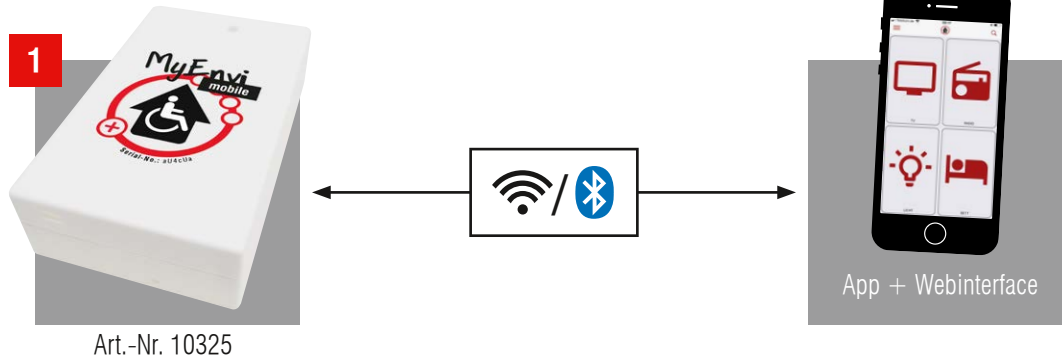

Mit integriertem WiFi

Lokal ohne Internetanbindung nutzbar
z.B. für Wohnheime

Mit hauseigenem Router

gleichzeitige Nutzung von MyEnvi + Internet möglich
z.B. für Zuhause